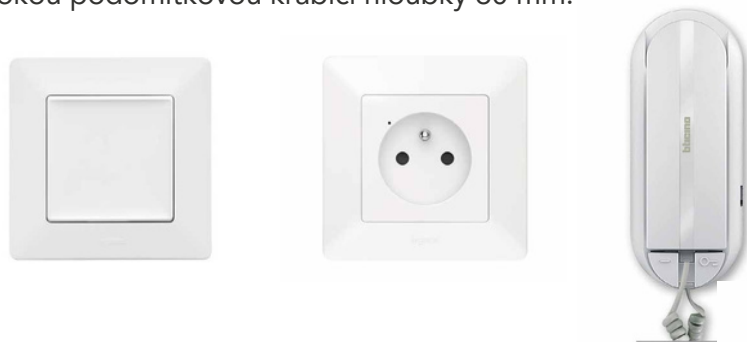

V koupelnách – otopný žebřík Koradolux Linear classic M.

(ilustrační foto)

(ilustrační foto)

(ilustrační foto)

(ilustrační foto)

Praktické topné konvektory a foxstepy nepřekáží v prostoru a umožňují flexibilní umístění nábytku. Prostor v místnosti lze díky tomu lépe využít.

Elektro

Vypínače a zásuvky Legrand Valena Life, barva bílá.
Domácí audiotelefon – Legrand Bticino.
Každá obytná místnost opatřena datovou zásuvkou.
Příprava pro chytrou domácnost – všechny zásuvky a vypínače jsou osazeny hlubokou podomítkovou krabicí hloubky 60 mm.