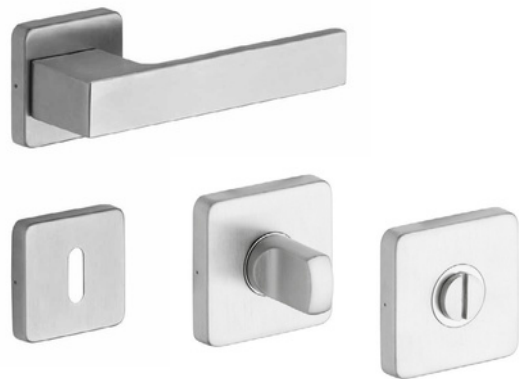

Výplně otvorů

Okna

Hliníková okna s izolačními trojskly v barvě RAL 7044

Vstupní dveře do jednotky

Bezpečnostní třída 3

Křídlo – hladké plné s polodrážkou, dekor bělený dub, interiérová strana dveří bílá, CPL

Zárubeň – protipožární ocelová

Práh – dub masív, bělený s povrchovou úpravou v matném laku

Kování – Rostex R1 Astra s klikou Ravena + kukátko se jmenovkou, vše s povrchovou úpravou nerez, kartáčovaná

Interiérové dveře

Křídlo – CPL, hladké, plné, polodrážkové, barva bílá

Zárubeň – obložková CPL, barva bílá

Kování – Rostex Ravena/H s čepy, broušená nerez

Kování mimo koupelny a WC s dozickým zámekem, ale bez otvoru pro klíč

Dveře do koupelny a na WC opatřeny klikkami s možností odemčení z druhé strany bez pomoci klíče, bez prahů

IZOLAČNÍ TROJSKLO